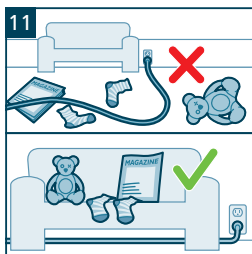

Quick start

Digital manual

XV1492

XV1492

FC8022

EN Digital manual
BG Дигитално ръководство
CS Digitální příručka
DA Digital manual
DE Digitales Handbuch
EL Ψηφιακό εγχειρίδιο
ES Manual digital
ET Digitaalne kasutusjuhend
FI Digitaalinen käyttöopas
FR Manuel numérique