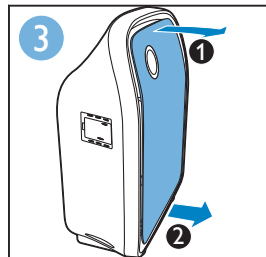

Combi extra-capacity formaldehyde
removal filter and pre-filter
复合高效去甲醛滤网和预过滤网组合
複合高效去甲醛濾網和預過濾網組合

First use | 首次使用 | 首次使用

Use the appliance | 使用本产品 | 使用產品

Clean filter 1 | 清潔濾網 1 | 清潔濾網 1

Clean filter 1 every 2 weeks | 每两个星期清洁滤网 1 | 每兩個星期清潔濾網 1