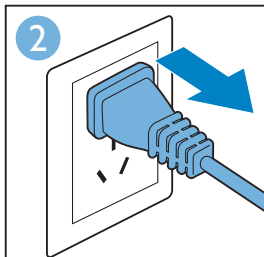

Combi extra-capacity formaldehyde
removal filter and pre-filter
复合高效去甲醛滤网和预过滤网组合
複合高效去甲醛濾網和預過濾網組合

First use | 首次使用 | 首次使用

Use the appliance | 使用本产品 | 使用產品

Clean filter 1 | 清潔濾網 1 | 清潔濾網 1

Clean filter 1 every 2 weeks | 每两个星期清洁滤网 1 | 每兩個星期清潔濾網 1