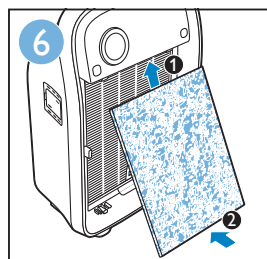

Replace filter 1 and 2 | 更換濾網1及2 | 更換濾網1及2