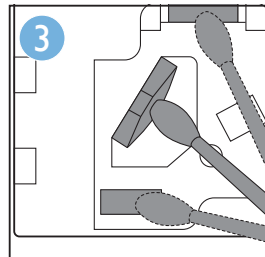

Cleaning sensor | 清洁微粒感应器 | 清潔微粒感應器