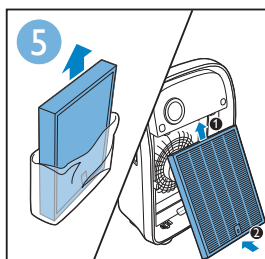

Replace filter 1 and 2 | 更換濾網1及2 | 更換濾網1及2