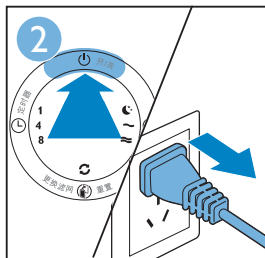

Replace filter 1 and 2 | 更換濾網1及2 | 更換濾網1及2