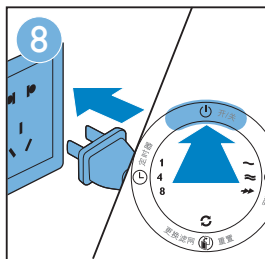

Replace filter 1 and 2 | 更換濾網1及2 | 更換濾網1及2