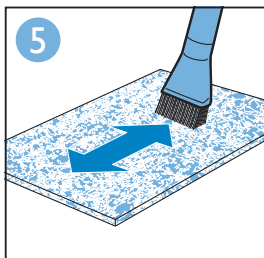

Combi extra-capacity formaldehyde
removal filter and pre-filter
复合高效去甲醛滤网和预过滤网组合
複合高效去甲醛濾網和預過濾網組合

First use | 首次使用 | 首次使用

Use the appliance | 使用本产品 | 使用產品

Clean filter 1 | 清潔濾網 1 | 清潔濾網 1

Clean filter 1 every 2 weeks | 每两个星期清洁滤网 1 | 每兩個星期清潔濾網 1