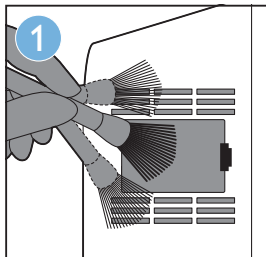

Cleaning sensor | 清洁微粒感应器 | 清潔微粒感應器