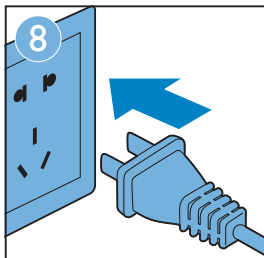

Combi extra-capacity formaldehyde
removal filter and pre-filter
复合高效去甲醛滤网和预过滤网组合
複合高效去甲醛濾網和預過濾網組合

First use | 首次使用 | 首次使用

Use the appliance | 使用本产品 | 使用產品

Clean filter 1 | 清潔濾網 1 | 清潔濾網 1

Clean filter 1 every 2 weeks | 每两个星期清洁滤网 1 | 每兩個星期清潔濾網 1