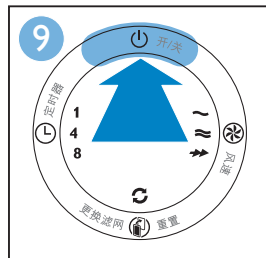

Quick start guide AC4026

快速指导手册 | 快速指導手冊

Particle sensor
微粒感应器

Filter 2: Extra-capacity
formaldehyde removal filter
滤网2: 复合高效去甲醛滤网
濾網2: 複合高效去甲醛濾網
AC4127*

Filter 1: Pre-filter
滤网1: 预过滤网
濾網1: 預過濾網
AC4127*

*AC4127

Combi extra-capacity formaldehyde
removal filter and pre-filter
复合高效去甲醛滤网和预过滤网组合
複合高效去甲醛濾網和預過濾網組合

First use | 首次使用 | 首次使用

Use the appliance | 使用本产品 | 使用產品

Clean filter 1 | 清潔濾網 1 | 清潔濾網 1

Clean filter 1 every 2 weeks | 每两个星期清洁滤网 1 | 每兩個星期清潔濾網 1