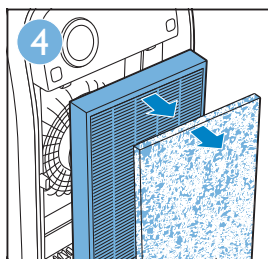

Replace filter 1 and 2 | 更換濾網1及2 | 更換濾網1及2