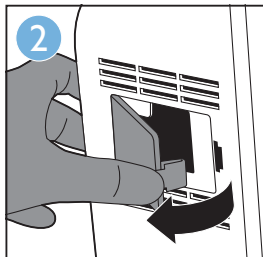

Cleaning sensor | 清洁微粒感应器 | 清潔微粒感應器