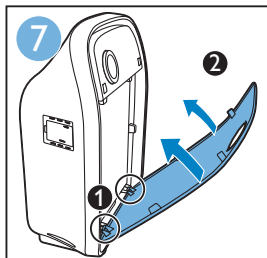

Combi extra-capacity formaldehyde
removal filter and pre-filter
复合高效去甲醛滤网和预过滤网组合
複合高效去甲醛濾網和預過濾網組合

First use | 首次使用 | 首次使用

Use the appliance | 使用本产品 | 使用產品

Clean filter 1 | 清潔濾網 1 | 清潔濾網 1

Clean filter 1 every 2 weeks | 每两个星期清洁滤网 1 | 每兩個星期清潔濾網 1