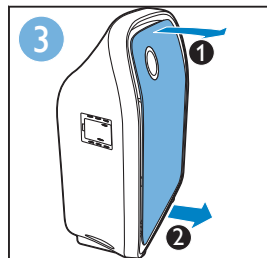

Replace filter 1 and 2 | 更換濾網1及2 | 更換濾網1及2