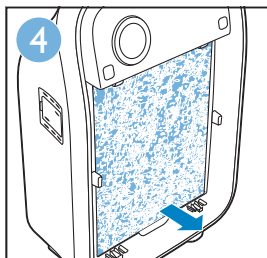

Combi extra-capacity formaldehyde
removal filter and pre-filter
复合高效去甲醛滤网和预过滤网组合
複合高效去甲醛濾網和預過濾網組合

First use | 首次使用 | 首次使用

Use the appliance | 使用本产品 | 使用產品

Clean filter 1 | 清潔濾網 1 | 清潔濾網 1

Clean filter 1 every 2 weeks | 每两个星期清洁滤网 1 | 每兩個星期清潔濾網 1