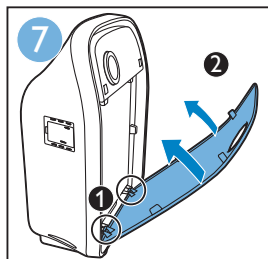

Replace filter 1 and 2 | 更換濾網1及2 | 更換濾網1及2