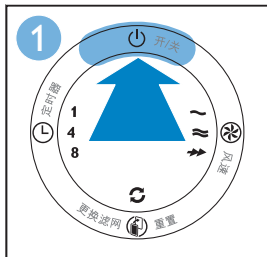

Combi extra-capacity formaldehyde
removal filter and pre-filter
复合高效去甲醛滤网和预过滤网组合
複合高效去甲醛濾網和預過濾網組合

First use | 首次使用 | 首次使用

Use the appliance | 使用本产品 | 使用產品

Clean filter 1 | 清潔濾網 1 | 清潔濾網 1

Clean filter 1 every 2 weeks | 每两个星期清洁滤网 1 | 每兩個星期清潔濾網 1