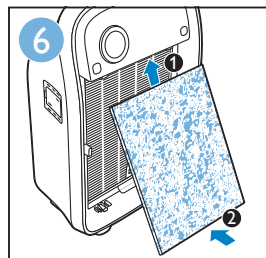

Combi extra-capacity formaldehyde
removal filter and pre-filter
复合高效去甲醛滤网和预过滤网组合
複合高效去甲醛濾網和預過濾網組合

First use | 首次使用 | 首次使用

Use the appliance | 使用本产品 | 使用產品

Clean filter 1 | 清潔濾網 1 | 清潔濾網 1

Clean filter 1 every 2 weeks | 每两个星期清洁滤网 1 | 每兩個星期清潔濾網 1