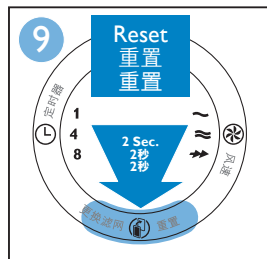

Replace filter 1 and 2 | 更換濾網1及2 | 更換濾網1及2