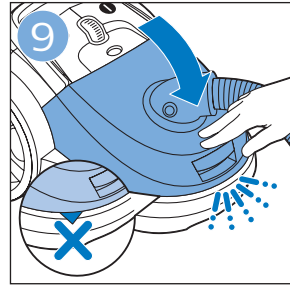

PHILIPS

FC8780

EN Addendum to operational documentation

RU Дополнение к эксплуатационной документации

KK Қосымша пайдалану құжаттамасын

 >75% recycled paper
>75% papier recyclé

www.philips.com

3000.027.8904.3