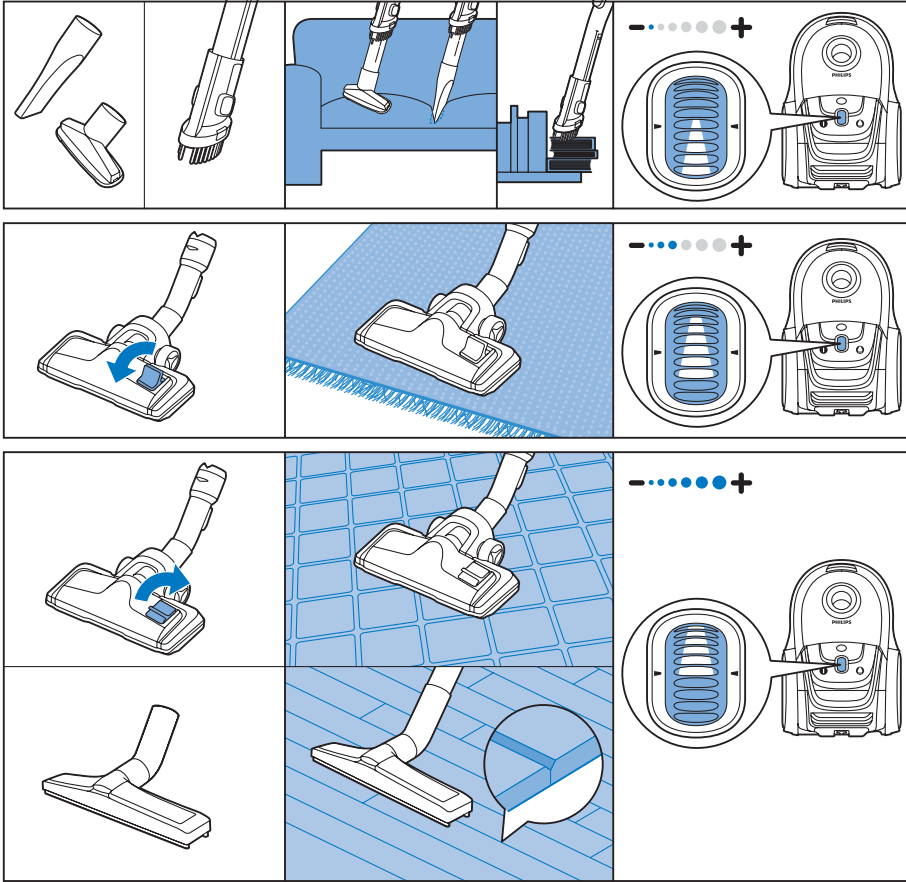

PHILIPS

FC8780

EN Addendum to operational documentation

RU Дополнение к эксплуатационной документации

KK Қосымша пайдалану құжаттамасын

 >75% recycled paper
>75% papier recyclé

www.philips.com

3000.027.8904.3