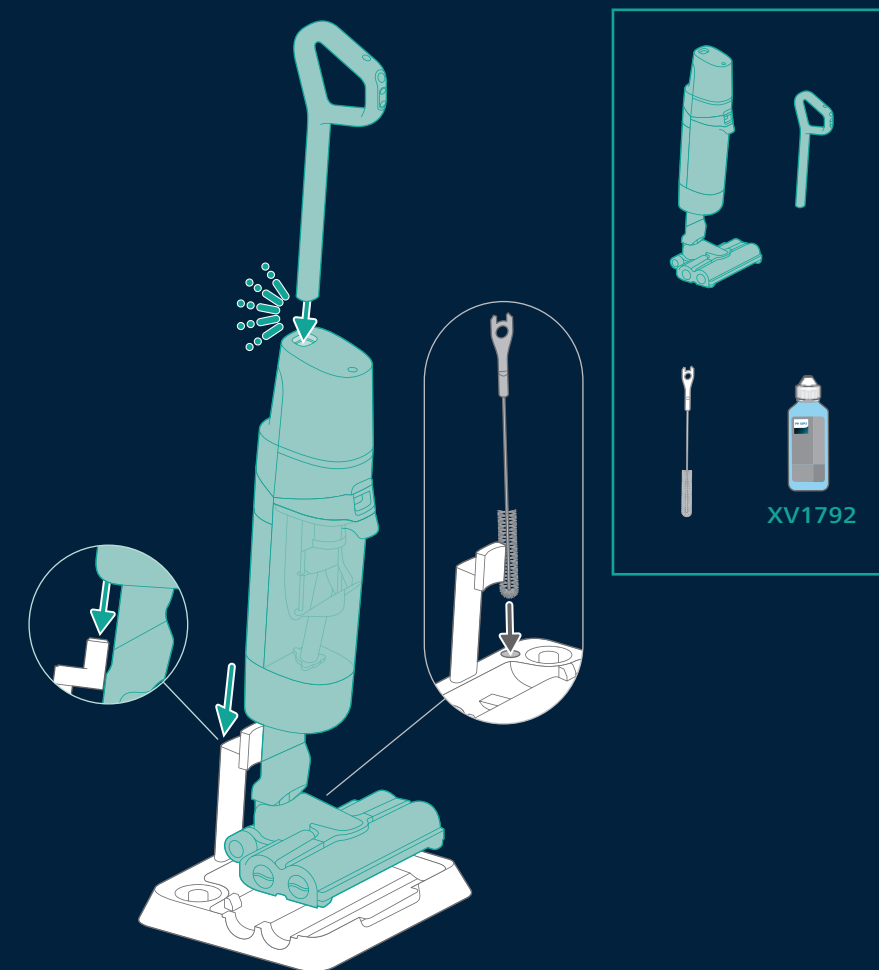

XW7110

使用入门 Get started!

微信扫码
发现更多会员专属权益

飞利浦双滚刷无线智能
洗地机7000系列

1 组装和充电 / Assembly and Charging

充电/Charging

2 用法 / Usage

3 每次使用后进行清洁 / Cleaning after every use