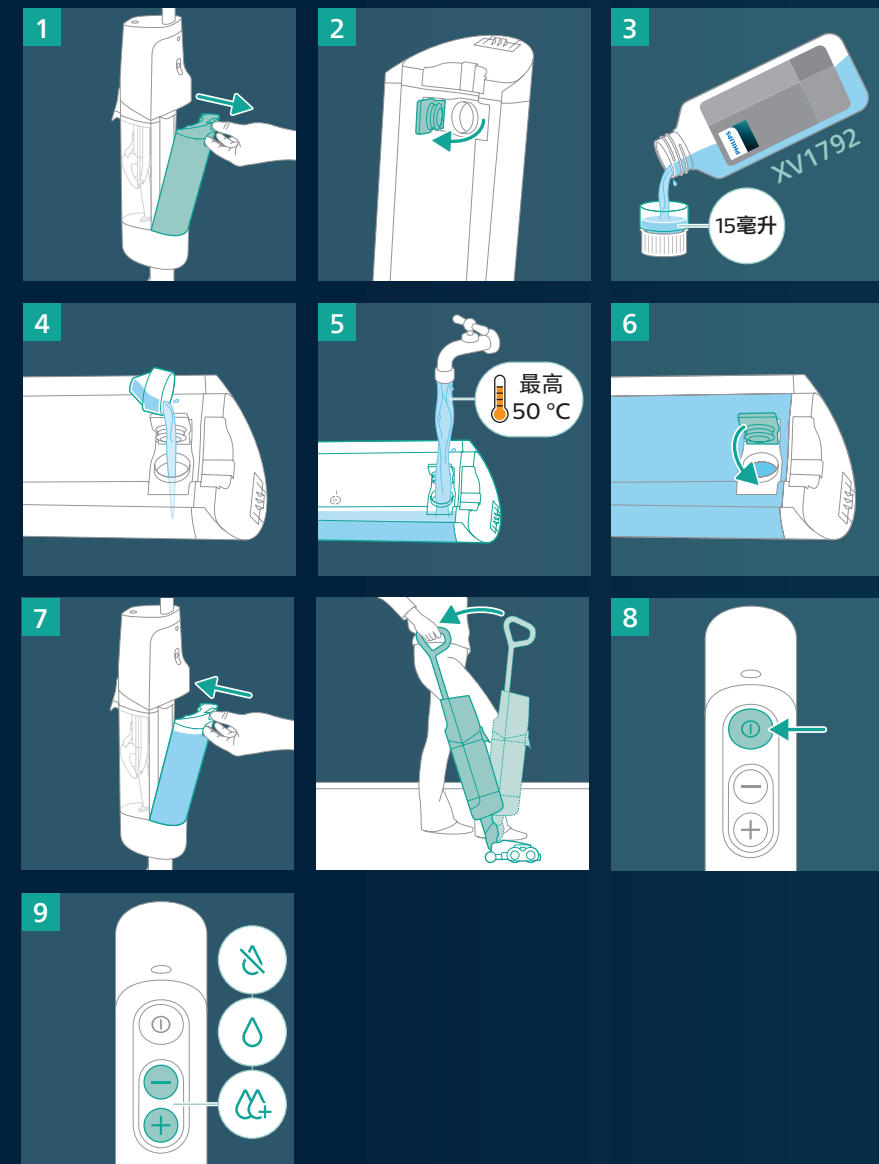

XW7110

使用入门 Get started!

微信扫码
发现更多会员专属权益

飞利浦双滚刷无线智能
洗地机7000系列

1 组装和充电 / Assembly and Charging

充电/Charging

2 用法 / Usage

3 每次使用后进行清洁 / Cleaning after every use