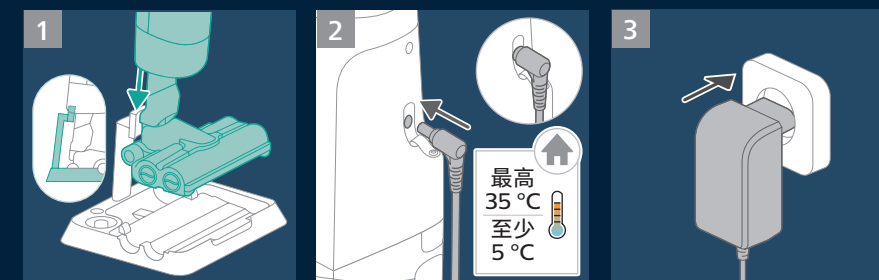

XW7110

使用入门 Get started!

微信扫码
发现更多会员专属权益

飞利浦双滚刷无线智能
洗地机7000系列

1 组装和充电 / Assembly and Charging

充电/Charging

2 用法 / Usage

3 每次使用后进行清洁 / Cleaning after every use