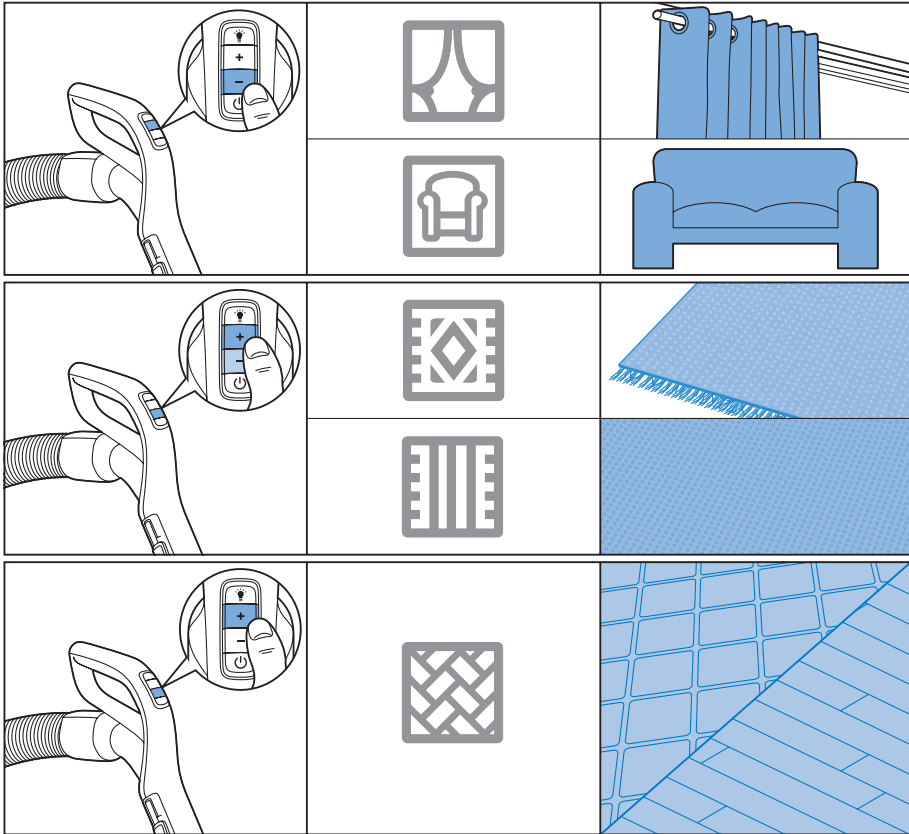

6

11

8

12

2

FC8957

<p>FC8957</p>			
			<p><b>ATTENTION:</b> Only suitable for soft floors (carpets)!</p> <p><b>ACHTUNG:</b> Nur für weiche Böden (Teppichböden) geeignet!</p> <p><b>ATTENTION :</b> Convient seulement à des sols mous (tapis) !</p> <p><b>LET OP:</b> Alleen geschikt voor zachte vloeren (tapijt)!</p> <p><b>DİKKAT:</b> Yalnızca yumuşak zeminler (halılar) için uygundur!</p>