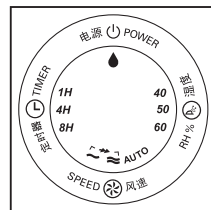

HU4902

HU4903

First use | 首次使用 | 首次使用

Use the appliance | 使用本产品 | 使用產品

Clean filter 1 | 清洁滤网 1 | 清潔濾網 1

Weekly cleaning | 每周清洁 | 每週清潔

Replace filter 1 and 2 | 更換濾網1及2 | 更換濾網1及2

Replace filter 1 and 2 every year | 每年更換濾網 1及2 | 每年更換濾網 1及2