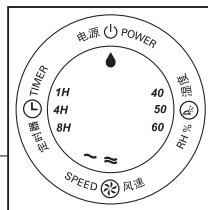

HU4902

HU4903

First use | 首次使用 | 首次使用

Use the appliance | 使用本产品 | 使用產品

Clean filter 1 | 清洁滤网 1 | 清潔濾網 1

Weekly cleaning | 每周清洁 | 每週清潔

Replace filter 1 and 2 | 更換濾網1及2 | 更換濾網1及2

Replace filter 1 and 2 every year | 每年更換濾網 1及2 | 每年更換濾網 1及2