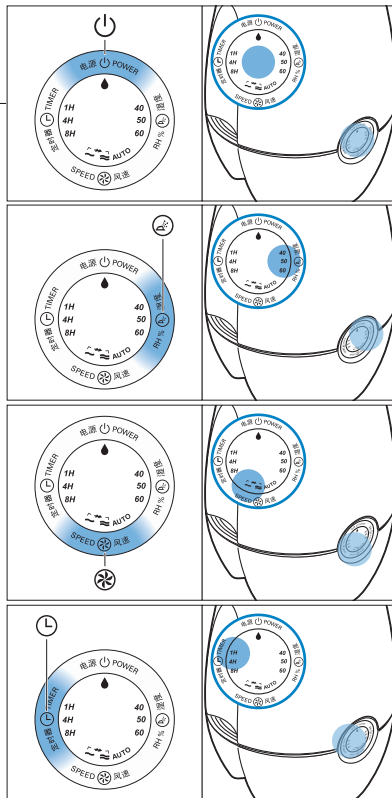

HU4902

HU4903

First use | 首次使用 | 首次使用

Use the appliance | 使用本产品 | 使用產品

Clean filter 1 | 清洁滤网 1 | 清潔濾網 1

Weekly cleaning | 每周清洁 | 每週清潔

Replace filter 1 and 2 | 更換濾網1及2 | 更換濾網1及2

Replace filter 1 and 2 every year | 每年更換濾網 1及2 | 每年更換濾網 1及2