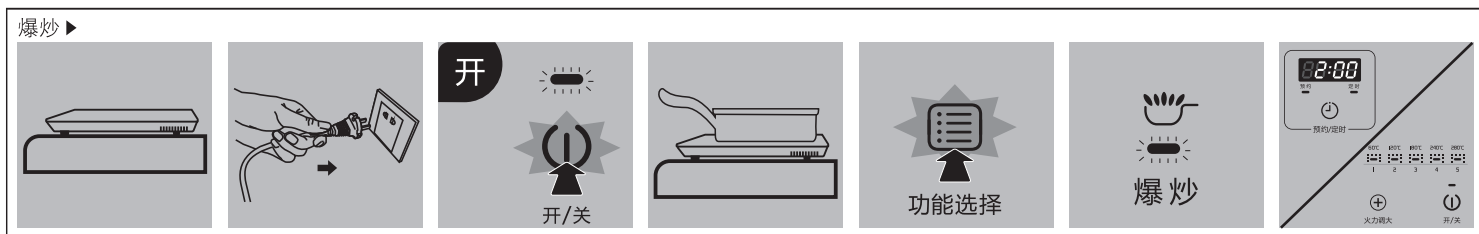

快速指导手册

HD4911-HD4925-HD4931
HD4932-HD4953

在您使用产品之前，请先阅读用户手册

：此符号表示数字或指示灯闪动

快速指导手册

HD4911-HD4925-HD4931
HD4932-HD4953

在您使用产品之前，请先阅读用户手册

适用锅具▶