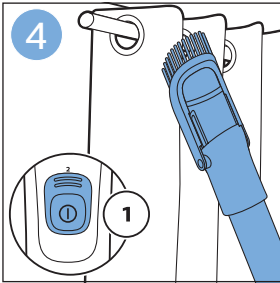

包装盒内有什么？

- FC6728
- FC6727
- FC6726
- FC6725
- FC6724

安装

充电

充电

组装

使用地刷

请勿使用本产品吸入水
或其它液体

使用LED灯

使用手持真空吸尘器

使用手持真空吸尘器

FC6728, FC6727, FC6726, FC6725, FC6724

使用迷你涡轮刷

使用软刷

排空贮尘容器

倒空集尘桶