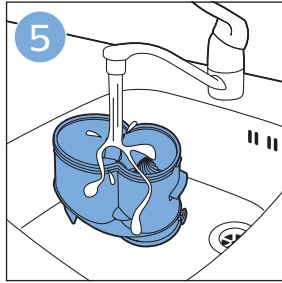

包装盒内有什么？

- FC6728
- FC6727
- FC6726
- FC6725
- FC6724

安装

充电

充电

组装

使用地刷

请勿使用本产品吸入水
或其它液体

使用LED灯

使用手持真空吸尘器

使用手持真空吸尘器

FC6728, FC6727, FC6726, FC6725, FC6724

使用迷你涡轮刷

使用软刷

排空贮尘容器

倒空集尘桶