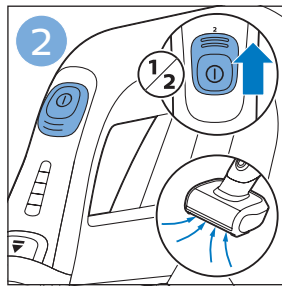

包装盒内有什么？

- FC6728
- FC6727
- FC6726
- FC6725
- FC6724

安装

充电

充电

组装

使用地刷

请勿使用本产品吸入水
或其它液体

使用LED灯

使用手持真空吸尘器

使用手持真空吸尘器

FC6728, FC6727, FC6726, FC6725, FC6724

使用迷你涡轮刷

使用软刷

排空贮尘容器

倒空集尘桶