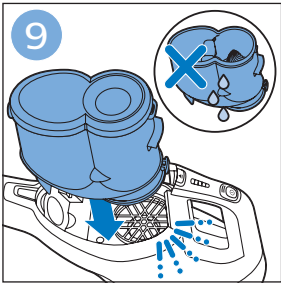

包装盒内有什么？

- FC6728
- FC6727
- FC6726
- FC6725
- FC6724

安装

充电

充电

组装

使用地刷

请勿使用本产品吸入水
或其它液体

使用LED灯

使用手持真空吸尘器

使用手持真空吸尘器

FC6728, FC6727, FC6726, FC6725, FC6724

使用迷你涡轮刷

使用软刷

排空贮尘容器

倒空集尘桶