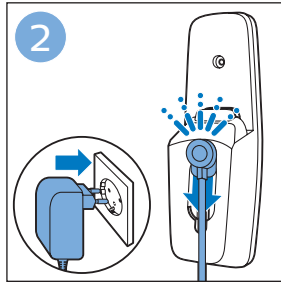

包装盒内有什么？

- FC6728
- FC6727
- FC6726
- FC6725
- FC6724

安装

充电

充电

组装

使用地刷

请勿使用本产品吸入水
或其它液体

使用LED灯

使用手持真空吸尘器

使用手持真空吸尘器

FC6728, FC6727, FC6726, FC6725, FC6724

使用迷你涡轮刷

使用软刷

排空贮尘容器

倒空集尘桶