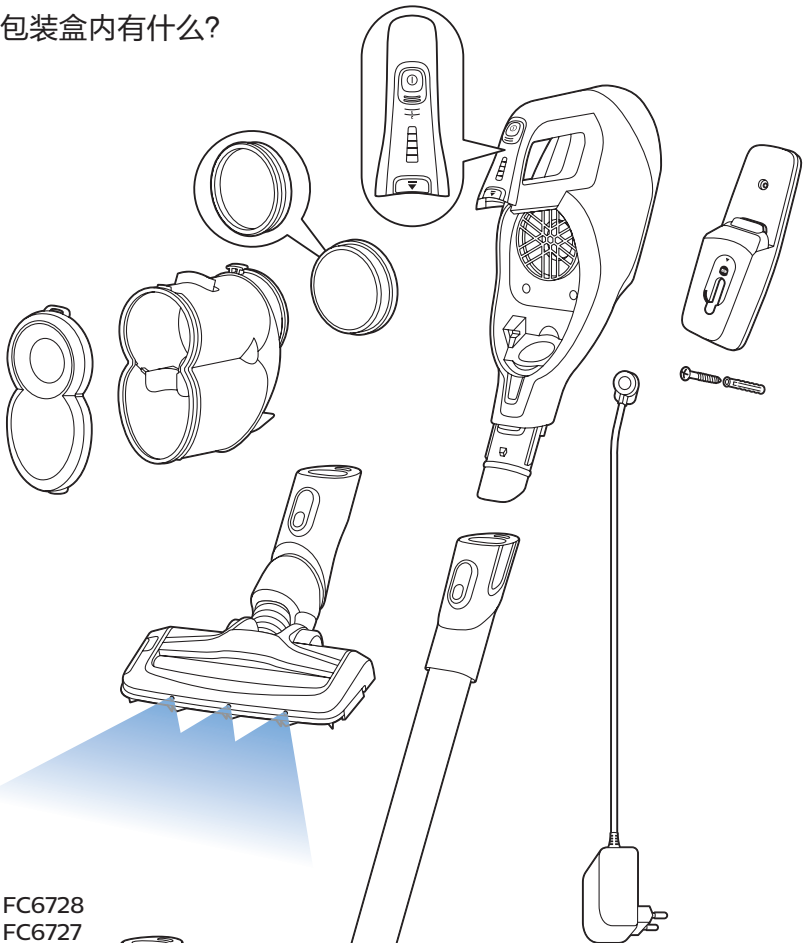

PHILIPS

SpeedPro

FC6728, FC6727,
FC6726, FC6725,
FC6724, FC6723,
FC6722, FC6721

	包盒有什么?	2		使用软刷	8		
	安项	4		倒空集尘桶	8		
	安装	4			清洁集尘桶	9	
	安装	4				清洁过滤网	10
	组装	5				更换	10
	使用地刷	5				清洁滚刷	11
	使用LED灯	6				FC6728-FC6724 清洁迷你涡轮刷	11
	使用手持真空吸尘器	6		警告		12	
	使用手持真空吸尘器	7		注意事项		12	
	FC6728-FC6724 使用迷你涡轮刷	7					

包装盒内有什么？

- FC6728
- FC6727
- FC6726
- FC6725
- FC6724

安装

充电

充电

组装

使用地刷

请勿使用本产品吸入水
或其它液体