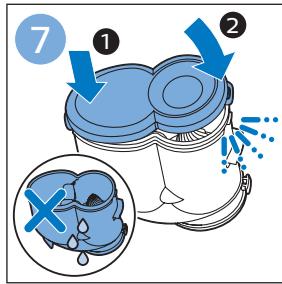

包装盒内有什么？

- FC6728
- FC6727
- FC6726
- FC6725
- FC6724

安装

充电

充电

组装

使用地刷

请勿使用本产品吸入水
或其它液体

使用LED灯

使用手持真空吸尘器

使用手持真空吸尘器

FC6728, FC6727, FC6726, FC6725, FC6724

使用迷你涡轮刷

使用软刷

排空贮尘容器

倒空集尘桶