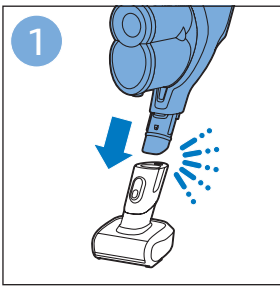

包装盒内有什么？

- FC6728
- FC6727
- FC6726
- FC6725
- FC6724

安装

充电

充电

组装

使用地刷

请勿使用本产品吸入水
或其它液体

使用LED灯

使用手持真空吸尘器

使用手持真空吸尘器

FC6728, FC6727, FC6726, FC6725, FC6724

使用迷你涡轮刷

使用软刷

排空贮尘容器

倒空集尘桶