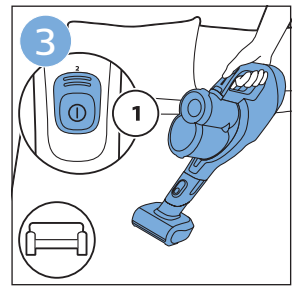

包装盒内有什么？

- FC6728
- FC6727
- FC6726
- FC6725
- FC6724

安装

充电

充电

组装

使用地刷

请勿使用本产品吸入水
或其它液体

使用LED灯

使用手持真空吸尘器

使用手持真空吸尘器

FC6728, FC6727, FC6726, FC6725, FC6724

使用迷你涡轮刷

使用软刷

排空贮尘容器

倒空集尘桶