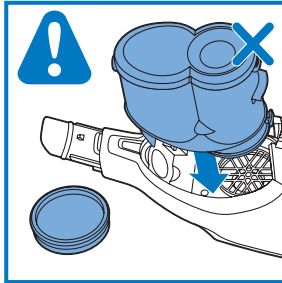

使用LED灯

使用手持真空吸尘器

使用手持真空吸尘器

FC6728, FC6727, FC6726, FC6725, FC6724

使用迷你涡轮刷

使用软刷

排空贮尘容器

倒空集尘桶