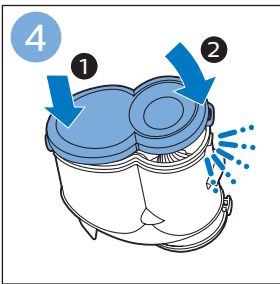

包装盒内有什么？

- FC6728
- FC6727
- FC6726
- FC6725
- FC6724

安装

充电

充电

组装

使用地刷

请勿使用本产品吸入水
或其它液体

使用LED灯

使用手持真空吸尘器

使用手持真空吸尘器

FC6728, FC6727, FC6726, FC6725, FC6724

使用迷你涡轮刷

使用软刷

排空贮尘容器

倒空集尘桶