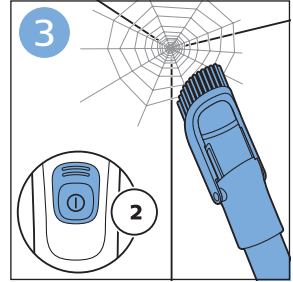

包装盒内有什么？

- FC6728
- FC6727
- FC6726
- FC6725
- FC6724

安装

充电

充电

组装

使用地刷

请勿使用本产品吸入水
或其它液体

使用LED灯

使用手持真空吸尘器

使用手持真空吸尘器

FC6728, FC6727, FC6726, FC6725, FC6724

使用迷你涡轮刷

使用软刷

排空贮尘容器

倒空集尘桶