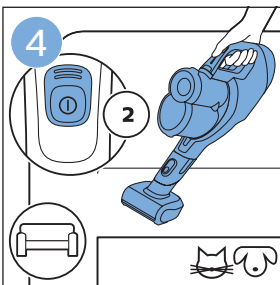

包装盒内有什么？

- FC6728
- FC6727
- FC6726
- FC6725
- FC6724

安装

充电

充电

组装

使用地刷

请勿使用本产品吸入水
或其它液体

使用LED灯

使用手持真空吸尘器

使用手持真空吸尘器

FC6728, FC6727, FC6726, FC6725, FC6724

使用迷你涡轮刷

使用软刷

排空贮尘容器

倒空集尘桶