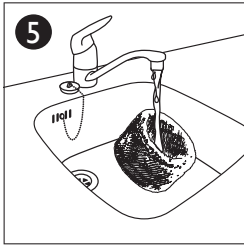

Humidification filter (HU4102)  
Luftbefeuchterfilter (HU4102)  
Filtre d'humidification (HU4102)  
Filtro di umidificazione (HU4102)  
Ылғалдандыру сүзгісі (HU4102)  
Bevochtigingsfilter (HU4102)  
Увлажняющий фильтр (HU4102)

Filter support | Filterhalterung  
Support du filtre | Supporto per il filtro  
Сүзгі ұстағышы | Filterhouder  
Держатель фильтра

Water tank  
Wassertank  
Réservoir d'eau  
Serbatoio acqua  
Су ыдысы  
Waterreservoir  
Резервуар для воды