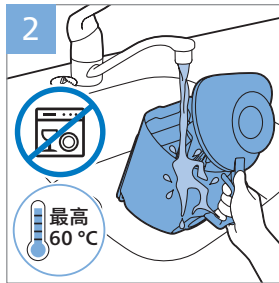

PHILIPS

FC9351

包装盒内有什么？

组装

吸力调控

使用

清洁产品

清洁集尘桶