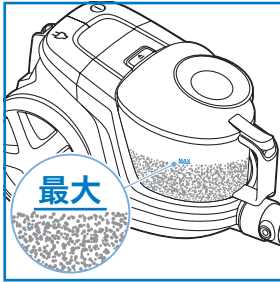

PHILIPS

FC9351

包装盒内有什么？

组装

吸力调控

使用

清洁产品

清洁集尘桶