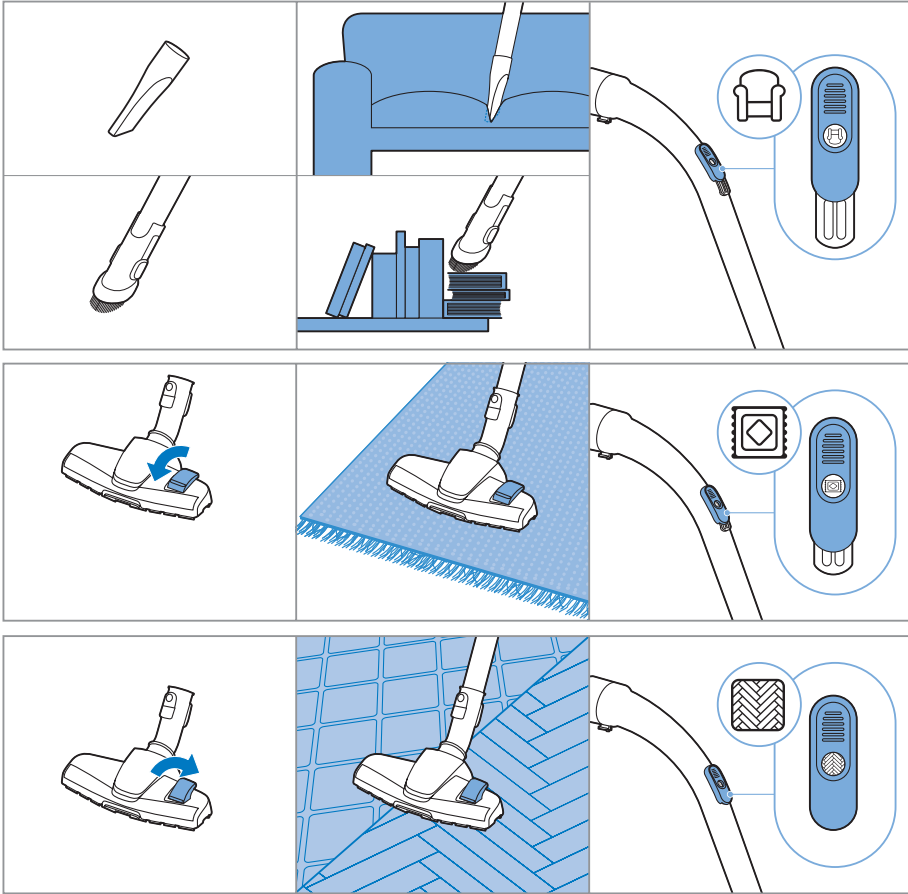

PHILIPS

FC9351

包装盒内有什么？

组装

吸力调控

使用

清洁产品

清洁集尘桶