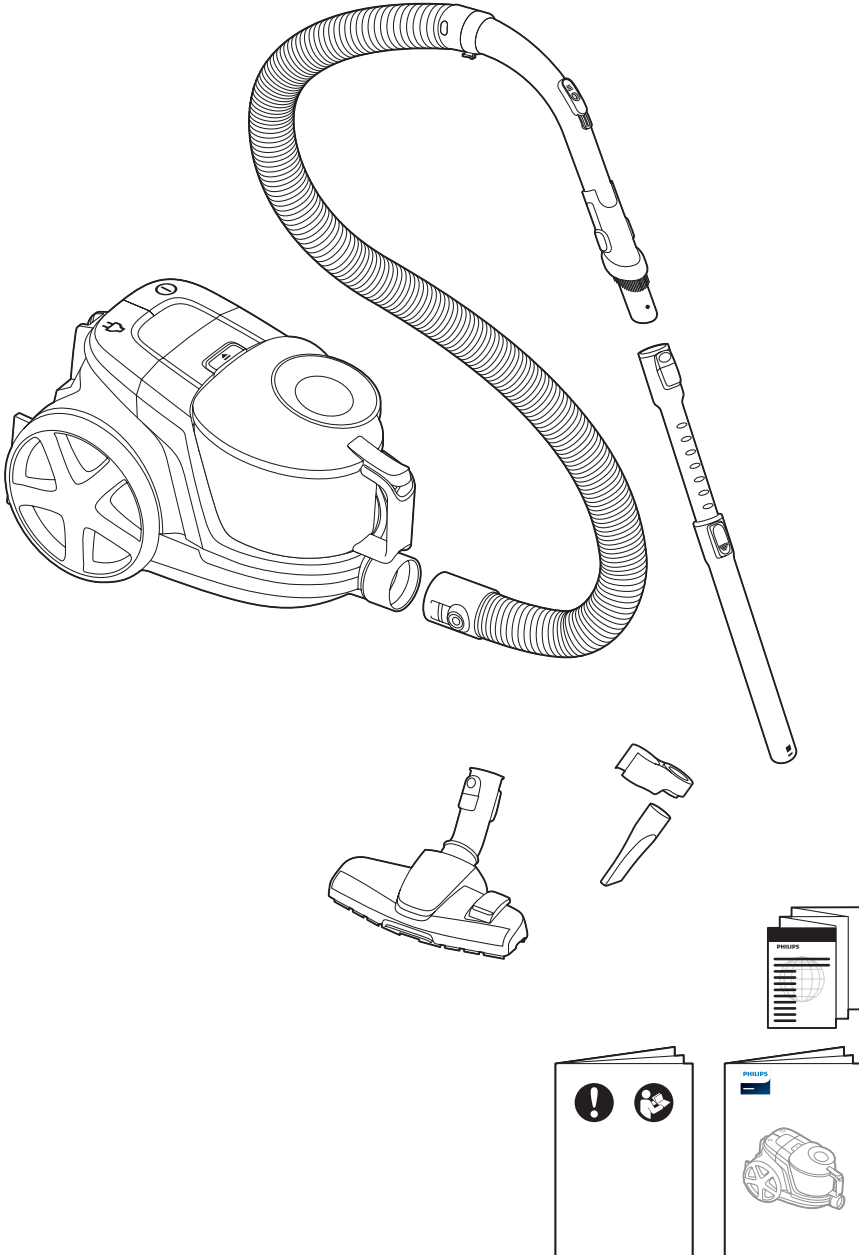

PHILIPS

FC9351

包装盒内有什么？

组装

吸力调控

使用

清洁产品

清洁集尘桶