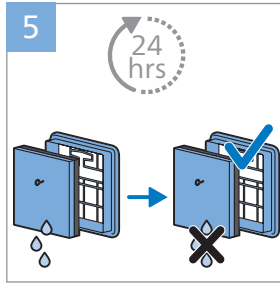

PHILIPS

FC9351

包装盒内有什么？

组装

吸力调控

使用

清洁产品

清洁集尘桶