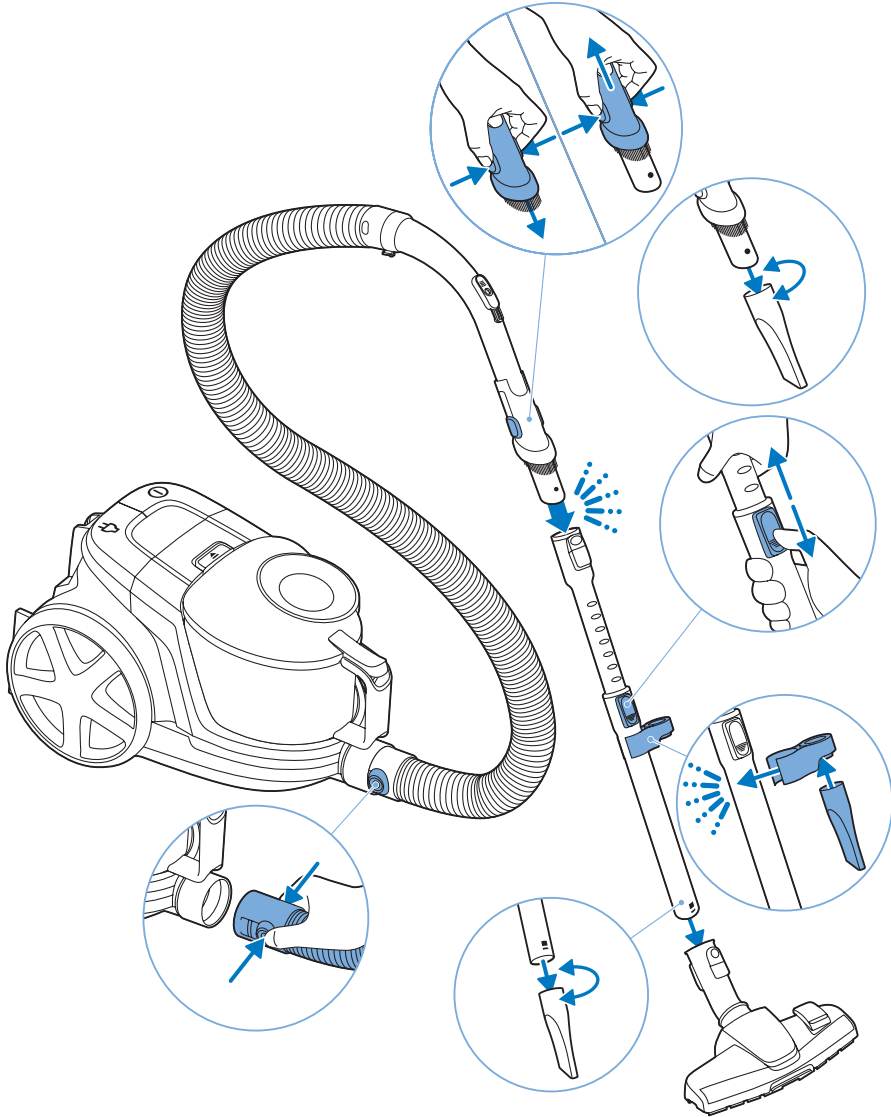

PHILIPS

FC9351

包装盒内有什么？

组装

吸力调控

使用

清洁产品

清洁集尘桶