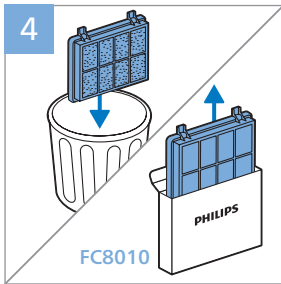

更换过滤网

注意事项

www.philips.com/support

642001001411

1次注册会员 · 尊享4重好礼

🎁 入会好礼倾情赠

🔧 售后服务无忧享

NEW 新品信息早知道

👑 会员活动及时知

微信扫码注册会员

卧式吸尘器

① 打开微信
扫一扫

② 关注公众号
“飞利浦家电官方”

③ 填写信息
注册会员
上传凭证

④ 立享好礼

www.philips.com

>75% recycled paper
>75% papier recyclé